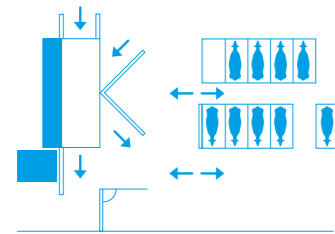

Karvių judėjimas

Koks geriausias pasirinkimas jūsų karvėms ir jūsų ūkiui? Naudodami M²erlin robotą galite įdiegti tiek naujame tiek sename tvarte.

Integruota karvių eismo sistema leidžia kiekvienai karvei jeiti į melžimo robotą ir iš jo išeiti dviem skirtingais būdais: tiesiai priešais arba iš šono prieš persikeliant į skirtingas grupes ar atskyrimo zonas. Visa tai įmanoma be atskirų selekcinį vartų ir dėl savo kompaktiško dydžio gali tilpti į bet kurį tvartą, todėl lengviau nei bet kada atskirti karves.

Mūsų M²erlin yra sukurti pagal jūsų poreikius. Prieš montuodami aplankome ir aptariame, ko jums reikia iš melžimo roboto, ir padedame jums to pasiekti. Manome, kad jūsų melžimas turėtų būti praktiškas ir veiksmingas, ir mes padėsime jums rasti sprendimą kuris atitinka jūsų unikalias aplinkybes.

Judėjimo galimybės

Fullwood Packo tikime laisvu karvių judėjimu. Tačiau mes suprantame, kad kai kuriuose ūkiuose reikalingos priverstinio karvių judėjimo sistemos dėl išskirtinių reikalavimų. Mes palaikome šią mintį ir galime pasiūlyti atitinkamus sprendimus.

FREE2GO

K-srauto vartai suteikia jūsų karvėms judėjimo laisvę be jokių apribojimų, todėl reikia mažiau aptverimų taupant išlaidas.