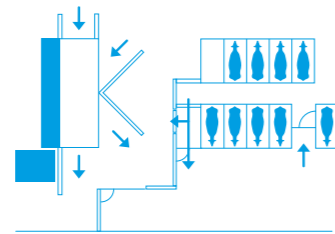

### FEED2MILK

Einant iš šėrimo tako zonas į gulėjimo zoną selekciniai vartai paskirsto ar karvei yra laikas melžimui ar ne. Po melžimo visos karvės grįžta į šėrimo tako zoną.