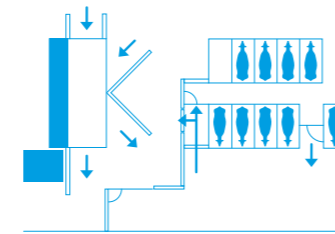

### FEED2MILK

Einant iš šėrimo tako zonas į gulėjimo zoną selekciniai vartai paskirsto ar karvei yra laikas melžimui ar ne. Po melžimo visos karvės grįžta į šėrimo tako zoną.