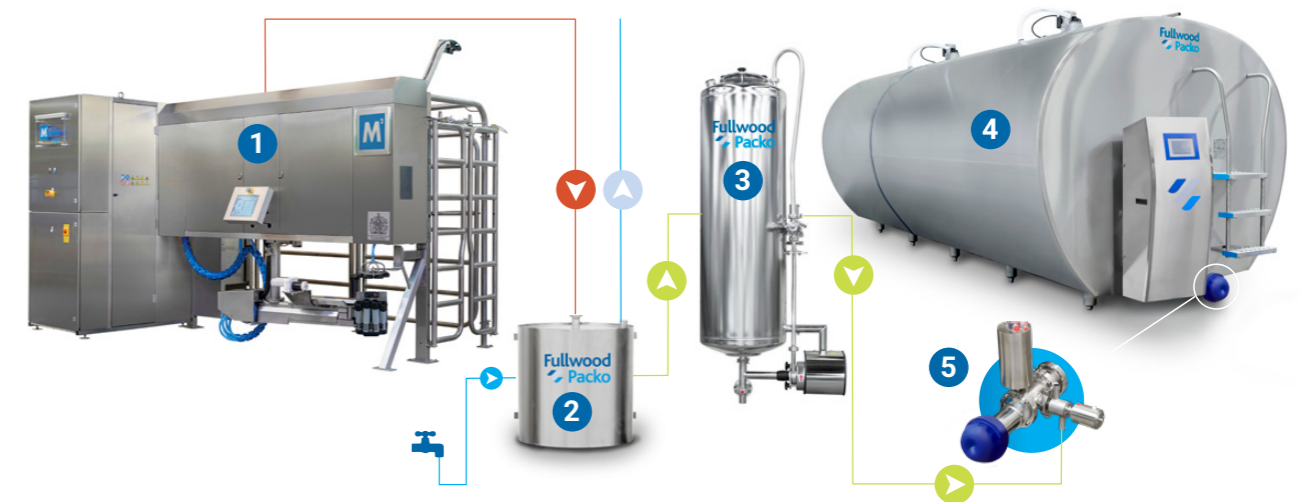

M²erlin Meridian

Ūkiams, kuriuose yra didesnė banda, M²erlin Meridian Batch Melking sistema visiškai automatizuoja melžimo procesą, kad karvės būtų komfortiškesnės ir padidėtų primilžis. Sukurtas melžti karves grupėmis naudojant M²erlin robotus, jis sujungia robotų melžimo ir įprastinio melžimo privalumus. Rezultatas - produktyvesnis melžimas ir mažesnis stresas, atnešantis viską, ko reikia ambicingiems pieno augintojams ir jų karvėms.

- ✓ Automatizuotas melžimo procesas – mažiau darbo ir streso
- ✓ Daugiau laiko ir išteklių – nereikia personalo aikštelėje ir nereikia varnėti nemelžtų laiku karvių
- ✓ Sujungia patikrintas technologijas su novatorišku dizainu, kad padidėtų pieno išeiga ir efektyvumas

Norėdami gauti daugiau informacijos apie M²erlin Meridian, susisiekite ir sužinokite daugiau bei paprašykite brošiūros.